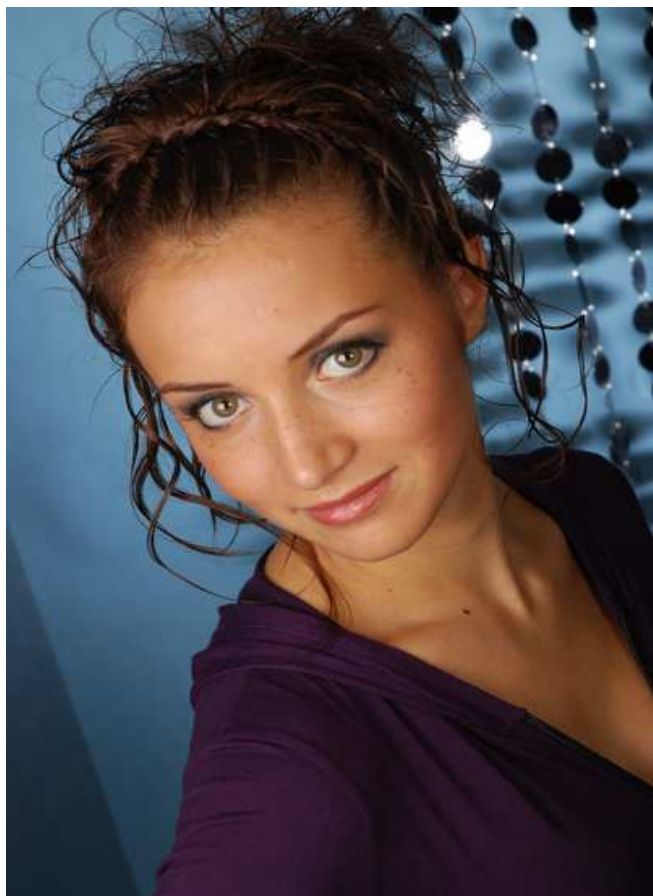

Anna G.

Größe: 1,73m
Haarfarbe: braun

Konfektion: 36
Augenfarbe: grün-braun

Brust: 89 Taille: 62

Hüfte: 92 Schuhe: 39/40

Buchbar ab: Hannover
Status: Newcomer

Anna G.